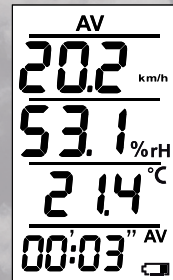

JDC ELECTRONIC SA
Avenue des Sports 42
CH-1400 Yverdon

Switzerland
www.jdc.ch
info@jdc.ch

All specifications are subject to change without prior notice
Toutes les caractéristiques sont sujettes à modification sans
avis préalable